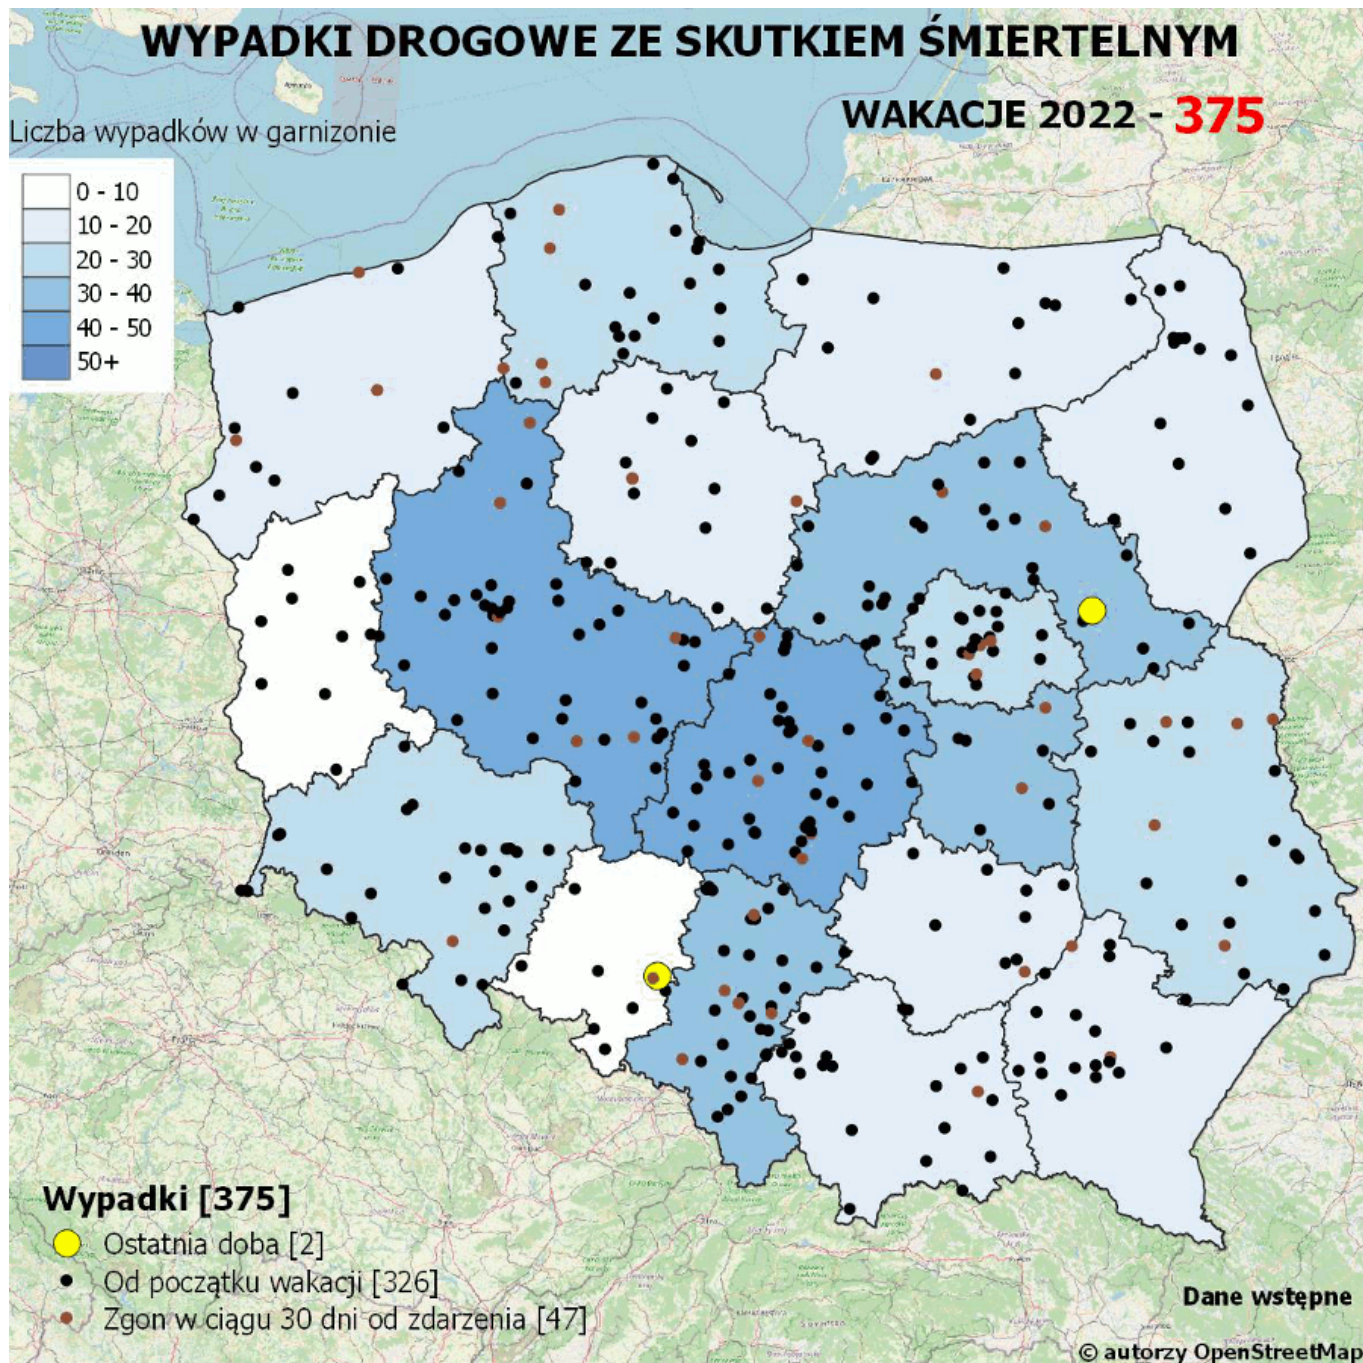

KOMENDA POWIATOWA POLICJI W PAJĘCZNIĘ

<https://pajeczno.policja.gov.pl/epj/mapa-wypadkow-drogowych/62141,Policyjna-mapa-wypadkow-drogowych-ze-skutkiem-smiertelnym-Wakacje-2022.html>
2022-11-30, 20:48

POLICYJNA MAPA WYPADKÓW DROGOWYCH ZE SKUTKIEM ŚMIERTELNYM - WAKACJE 2022

Dane dotyczące wypadków w okresie wakacyjnym

- Wszystkie wypadki [375]
- Ostatnia doba [2]
- Od początku wakacji [326]
- Wypadki drogowe, w których osoba zmarła w okresie do 30 dni [47]

Podobnie jak w latach ubiegłych, każdego dnia, przez okres wakacji, na stronie policja.pl, w mediach społecznościowych oraz na stronach administrowanych przez jednostki Policji, prezentowana jest mapa Polski z liczbą wypadków drogowych ze skutkiem śmiertelnym wraz z informacją o zdarzeniu (tj. lokalizacja zdarzenia, ogólna informacja dot. liczby ofiar, rodzaju uczestnika ruchu drogowego oraz rodzaju zdarzenia) z ostatniej doby oraz od początku wakacji.

Bieżąca aktualizacja mapy, w tym wizualizacja, ma na celu zwrócenie uwagi na skalę tragedii do jakich dochodzi na polskich drogach, skłonić do refleksji użytkowników dróg, jak również zachęcić media do dyskusji na temat bezpieczeństwa ruchu drogowego.

Należy mieć na uwadze, że za każdym punktem zaznaczonym na tej mapie, kryje się ludzka tragedia. Każde, nawet z pozoru błahe zignorowanie przepisów, brawura, zlekceważenie senności czy zmęczenia mogą być przyczyną tragedii na