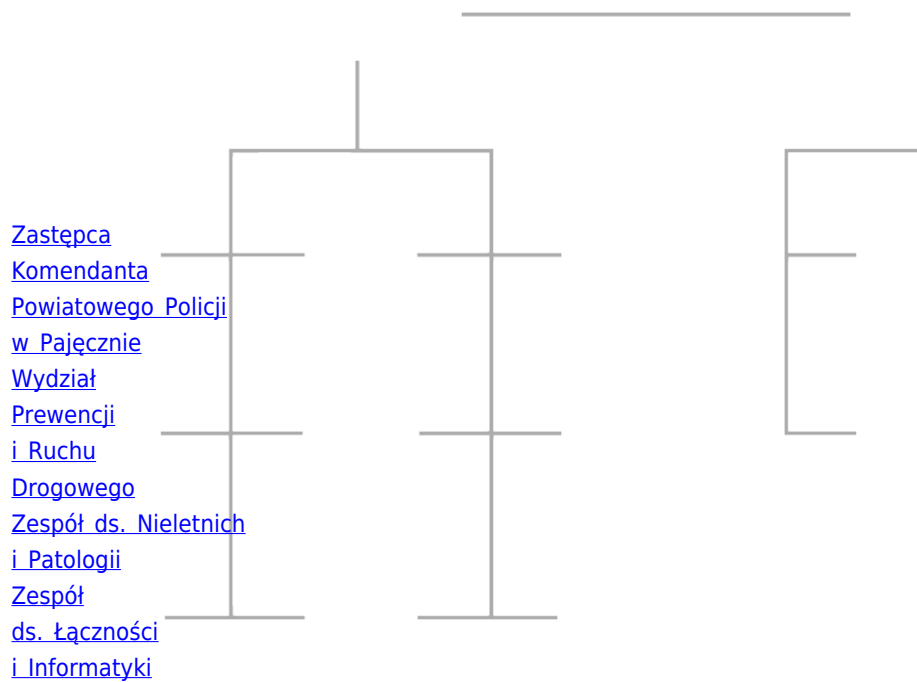

KOMENDA POWIATOWA POLICJI W PAJĘCZNI

<https://pajeczno.policja.gov.pl/epj/informacje/struktura-kpp-w-pajeczn/2877,Struktura-KPP-w-Pajecznie.html>
2022-12-04, 18:40

STRUKTURA KPP W PAJĘCZNI

[Komendant](#)
[Powiatowy Policji](#)
[w Pajęcznie](#)

[Jednoosobowe](#)
[stanowisko ds. Prasowo-](#)
[Informacyjnych](#)
[Wydział](#)
[Kryminalny](#)
[Zespół](#)
[Prezydialny](#)
[i Ochrony](#)
[Informacji](#)
[Niejawnych](#)
[Komisariat](#)
[Policji](#)
[w Działoszynie](#)
[Jednoosobowe](#)
[Stanowisko](#)
[Składnica](#)
[Akt](#)
[Jednoosobowe stanowisko](#)